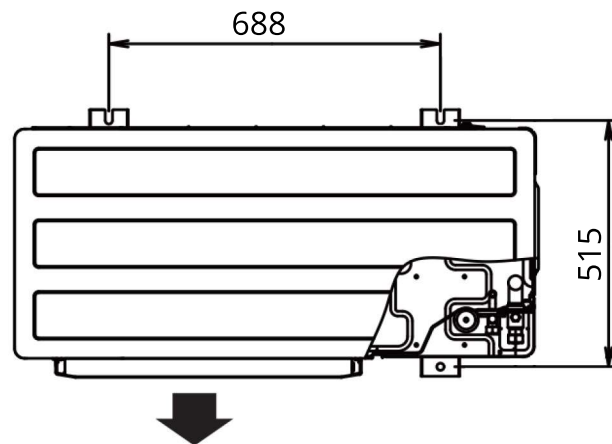

Rozteče venkovních jednotek

- tepi iQ R32 8

- tepi iQ R32 10
- tepi iQ R32 14.1
- tepi iQ R32 15.1

- tepi new hi iQ 15
- tepi new hi iQ 17

Základ ze ztraceného bednění 15 cm od fasády domu - ze strany min. 50 cm

Pro jednotky tepi new high iQ 15;17 umíme na přání zákazníka vyrobit speciální nerezovou konzoly na míru.