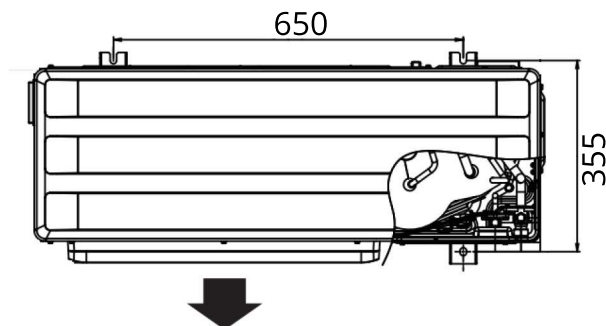

Rozteče venkovních jednotek

- tepi iQ R32 8

- tepi iQ R32 10
- tepi iQ R32 14.1
- tepi iQ R32 15.1

- tepi new hi iQ 15
- tepi new hi iQ 17

Základ ze ztraceného bednění 15 cm od fasády domu - ze strany min. 50 cm

Pro jednotky tepi new high iQ 15;17 umíme na přání zákazníka vyrobit speciální nerezovou konzoly na míru.