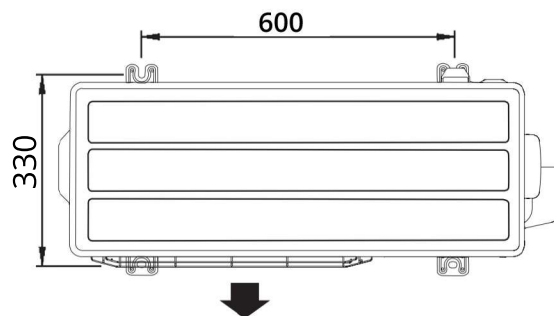

Rozteče venkovních jednotek

- tepi iQ R32 8

- tepi iQ R32 10
- tepi iQ R32 14.1
- tepi iQ R32 15.1

- tepi new hi iQ 15
- tepi new hi iQ 17

Základ ze ztraceného bednění 15 cm od fasády domu - ze strany min. 50 cm

Pro jednotky tepi new high iQ 15;17 umíme na přání zákazníka vyrobit speciální nerezovou konzoly na míru.